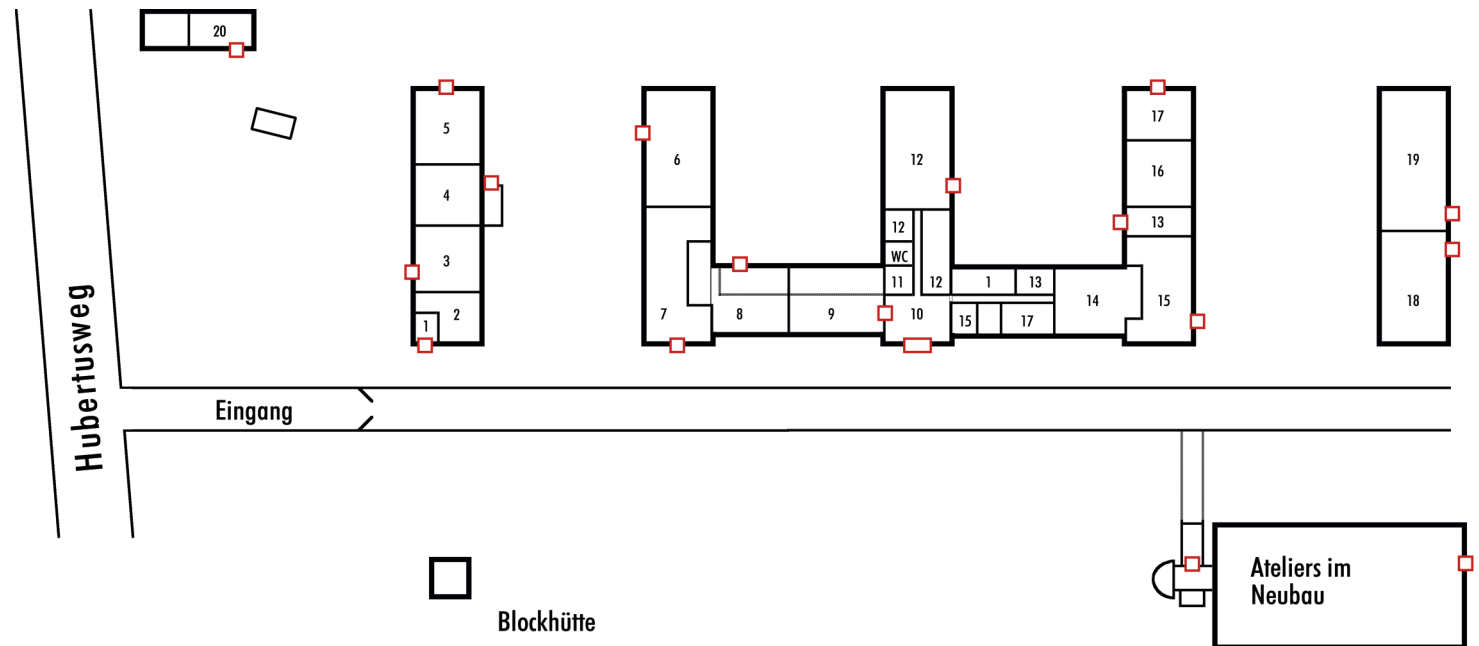

ATELIERÜBERSICHT KÜNSTLERHOF FROHNAU

ERDGESCHOSS IM NEUBAU:

1. Klaus Berends • Installationen, Skulpturen, Malerei
   Hartmut Goetze • Regisseur
   Viola McAvey / Rufin Teichmann • Malerei
   Gerdi Sternberg • Malerei
   Grafikerbeitsplatz, Büro Freie Galerie e.V.

ATELIERS IM 1. STOCK DES NEUBAUS:

1. Claudia Bachmann • Malerei, Filmregie
   Monika Hartmann-Stange • Malerei
   Karin Herrera-Pérez • Malerei
   Christine Kucera-Waldmann • Malerei
   Petra Lehnardt-Olm • Malerei, Fotografie, Mediendesign
   Michaela Mahle • Skulpturen
   Bettina Mainz • Tanz
   Lisa M. Stybor • Malerei
   Barbara Salome Trost • Malerei
   Christiana Wirthwein-Vorbäumen • Grafik-Design, Malerei
   Marian Zaic • Skulpturen

10. Foyer
11. Druckwerkstatt
12. Susanne und Clemens Schill
13. Henning Müller • Schriftsteller
14. Silke Reuter • Malerei
15. Almut Flentje • Glas-Keramik-Art (Glasschmelztechniken)

16. Gudrun Fischer-Bomert • Malerei, Installationen, Objekte
17. Edda Krullmann • Malerei, Installationen, Objekte
18. Gilda Papendieck • Video
19. Dieter Ruckhaberle • Malerei, Grafik
20. Susanne Schill • Bildhauerei

ATELIERS IM 2. STOCK DES NEUBAUS:

1. Silke Reuter • Malerei
   Pierre de Mougins • Malerei
   Astrid Janke • Schriftstellerin
   Christine Klie • Malerei
   Heidi Wagner-Kerkhof • Bildhauerei

1. Heide Köhl • Visuelle Kommunikation
   Lies and Sins, Elmar Wendeler • Musik